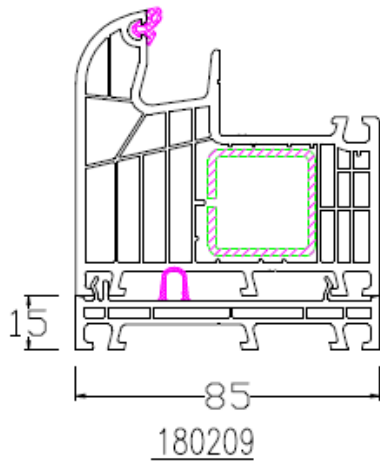

## Rahmenverbreiterungen / Aufdopplungen für Aluplast Fenster IDEAL 8000

180209

180201

180203

180204

120238  
nur in weiß lieferbar