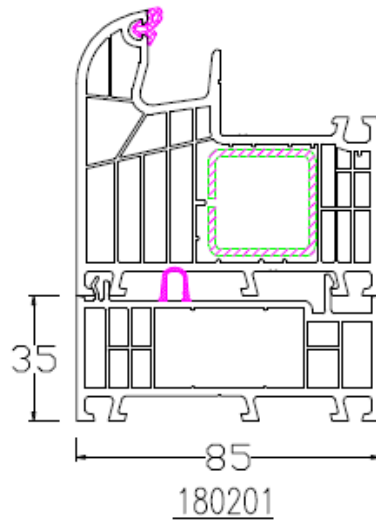

## Rahmenverbreiterungen / Aufdopplungen für Aluplast Fenster IDEAL 8000

180209

180201

180203

180204

120238  
nur in weiß lieferbar