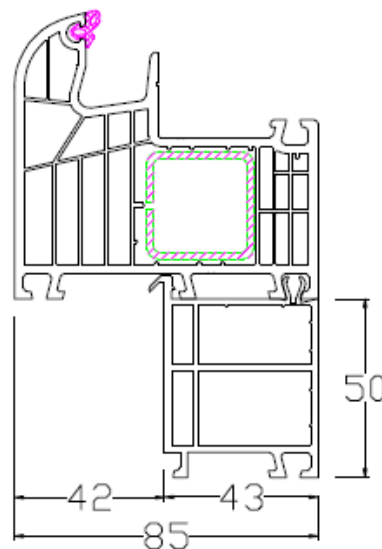

## Rahmenverbreiterungen / Aufdopplungen für Aluplast Fenster IDEAL 8000

180209

180201

180203

180204

120238  
nur in weiß lieferbar