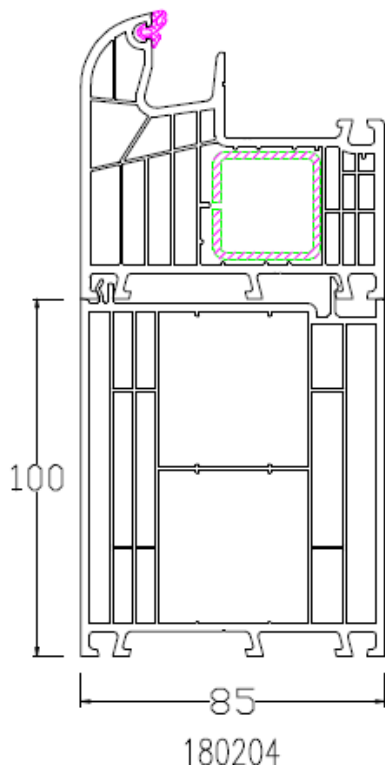

## Rahmenverbreiterungen / Aufdopplungen für Aluplast Fenster IDEAL 8000

180209

180201

180203

180204

120238  
nur in weiß lieferbar