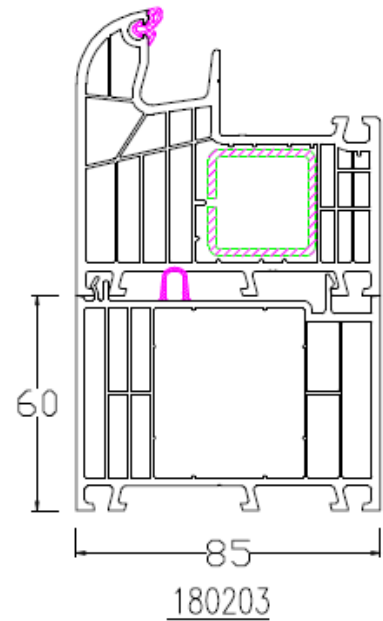

## Rahmenverbreiterungen / Aufdopplungen für Aluplast Fenster IDEAL 8000

180209

180201

180203

180204

120238  
nur in weiß lieferbar