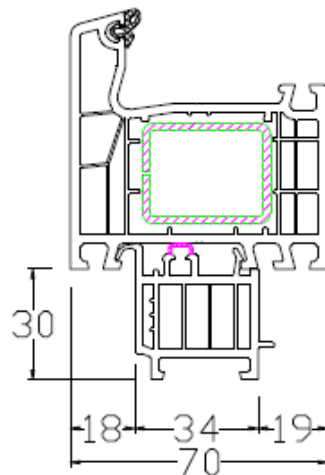

FBA/ Bankanschlüsse TEIL I für Aluplast Fenster IDEAL 4000

120213
Standard
Mahlgut

144247
Recycling

120214
nur in weiß lieferbar

120246

120239
nur in weiß lieferbar

140200
nur in weiß lieferbar

120206

120208

120209