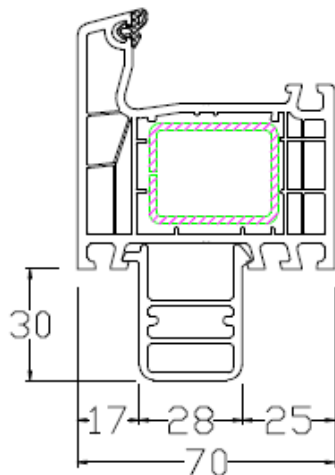

FBA/ Bankanschlüsse TEIL I für Aluplast Fenster IDEAL 4000

120213
Standard
Mahlgut

144247
Recycling

120214
nur in weiß lieferbar

120246

120239
nur in weiß lieferbar

140200
nur in weiß lieferbar

120206