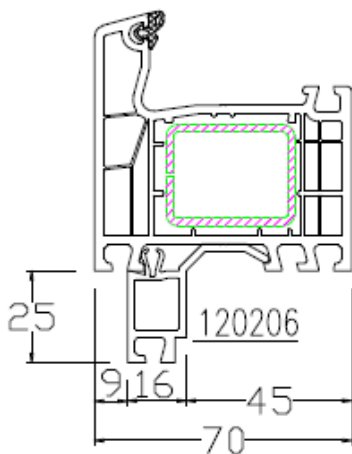

FBA/ Bankanschlüsse TEIL I für Aluplast Fenster IDEAL 4000

120213
Standard
Mahlgut

144247
Recycling

120214
nur in weiß lieferbar

120246

120239
nur in weiß lieferbar

140200
nur in weiß lieferbar

120206

120208

120209