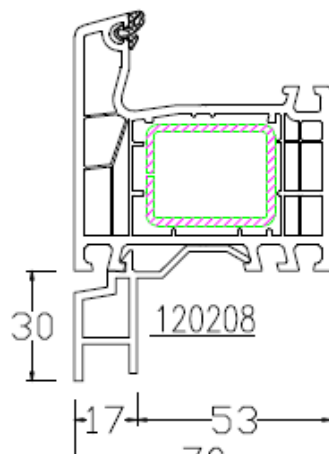

FBA/ Bankanschlüsse TEIL I für Aluplast Fenster IDEAL 4000

120213
Standard
Mahlgut

144247
Recycling

120214
nur in weiß lieferbar

120246

120239
nur in weiß lieferbar

140200
nur in weiß lieferbar

120206

120208

120209