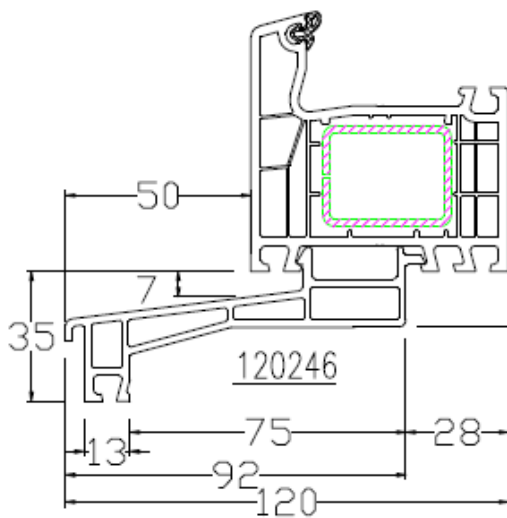

FBA/ Bankanschlüsse TEIL I für Aluplast Fenster IDEAL 4000

120213
Standard
Mahlgut

144247
Recycling

120214
nur in weiß lieferbar

120246

120239
nur in weiß lieferbar

140200
nur in weiß lieferbar

120206

120208

120209