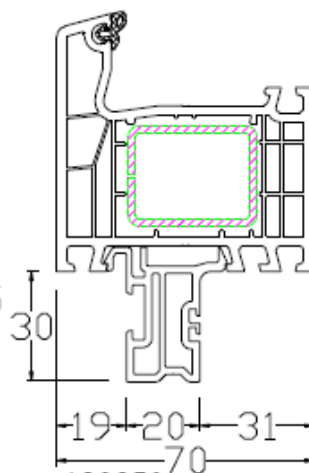

FBA/ Bankanschlüsse TEIL I für Aluplast Fenster IDEAL 4000

120213
Standard
Mahlgut

144247
Recycling

120214
nur in weiß lieferbar

120246

120239
nur in weiß lieferbar

140200
nur in weiß lieferbar

120206

120208

120209