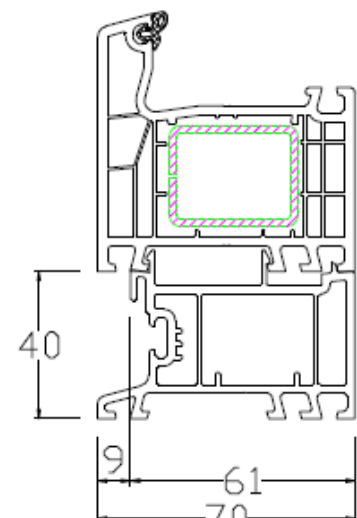

FBA/ Bankanschlüsse TEIL I für Aluplast Fenster IDEAL 4000

120213
Standard
Mahlgut

144247
Recycling

120214
nur in weiß lieferbar

120246

120239
nur in weiß lieferbar

140200
nur in weiß lieferbar

120206

120208

120209