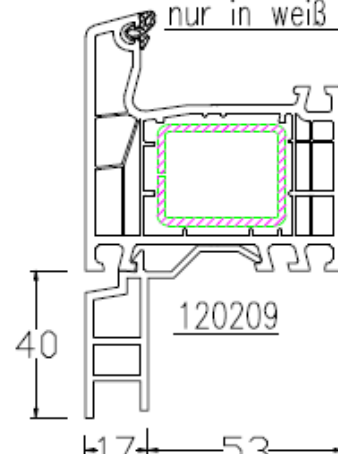

FBA/ Bankanschlüsse TEIL I für Aluplast Fenster IDEAL 4000

120213
Standard
Mahlgut

144247
Recycling

120214
nur in weiß lieferbar

120246

120239
nur in weiß lieferbar

140200
nur in weiß lieferbar

120206

120208

120209