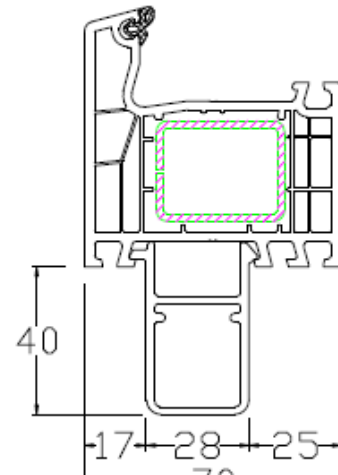

FBA/ Bankanschlüsse TEIL I für Aluplast Fenster IDEAL 4000

120213
Standard
Mahlgut

144247
Recycling

120214
nur in weiß lieferbar

120246

120239
nur in weiß lieferbar

140200
nur in weiß lieferbar

120206

120208

120209